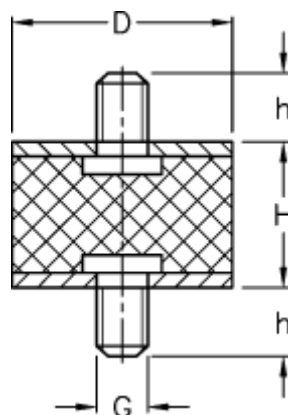

Varenummer: 511010110009102
Beskrivelse: KLEE Vibrationsdæmper type 1
10-8-1, M4x10/M4x10, NR - 45 shore

Mål

D = 10
G = M4
h = 10
H = 8